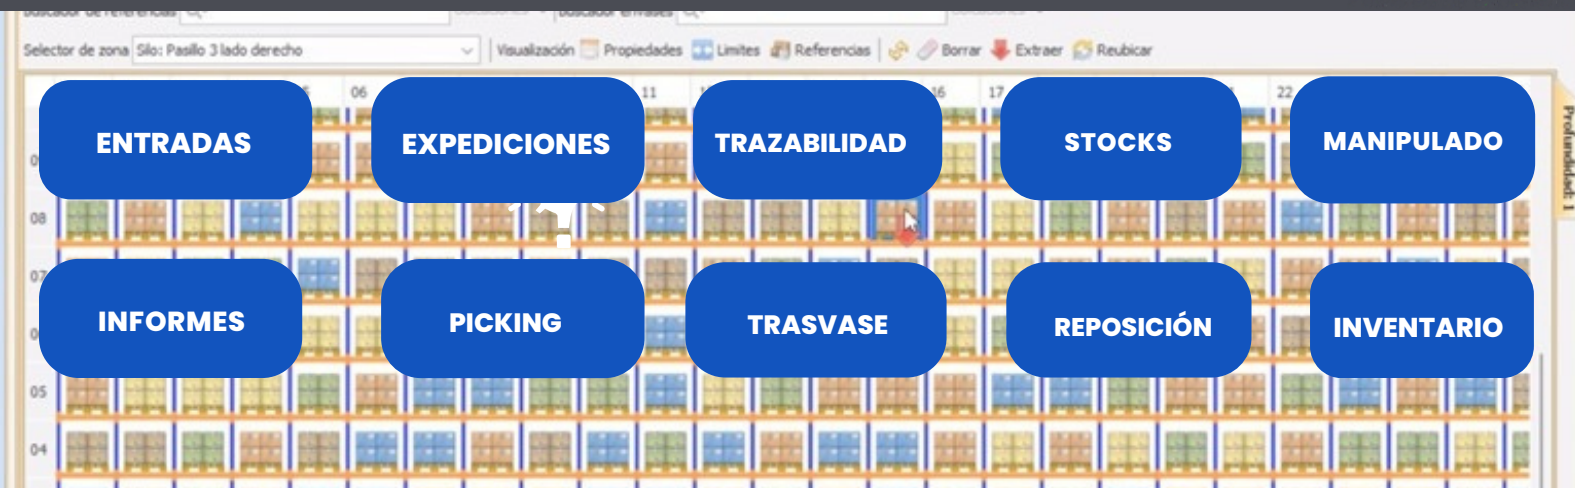

Adaptable y Escalable para satisfacer diversas necesidades operativas y de información en almacenes

Para diferentes tipos de almacenes: materias primas, productos terminados, repuestos, utillaje, almacenes intermedios o en entornos de fabricación

Integra diferentes tipos de equipos intralogísticos: RFID, picking, manutención, transelevadores, shuttles, AGVs...

Cuenta con una capa de Inteligencia Artificial que optimiza la gestión de la intralogística

Definición y Creación de Mapas de Almacén

Integración con ERPs, Servicios Web y a Medida del Cliente

Inteligencia Artificial

Con esta tecnología, podemos reducir los tiempos de preparación de pedidos, aprovechar la capacidad del espacio y gestionar los recursos de forma inteligente.

10% más rápido

Integralia SGA/WMS, permite reducir los tiempos de preparación de pedidos, las distancias recorridas y su consumo energético al gestionar automáticamente la ubicación óptima de cada sku, la categorización y agrupación de varios sku.